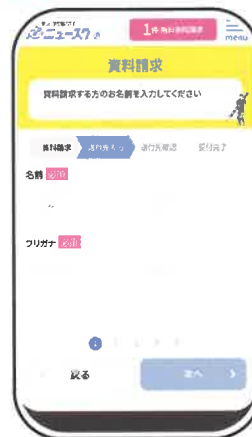

希望に沿った学校を カンタン検索

- 参加校の確認
- おすすめポイント
- 登校スタイル
- 学びの分野

01 サイトにアクセス

スマートフォンからサイトにアクセス!

02 条件で絞り込む

希望する登校スタイルや学びたい分野に合う参加校を絞り込んでみよう!

03 学校情報を詳しく見る

絞り込んだら学校情報をチェック! 相談する学校を決めたらブースへ行こう!

インスタで会場の様子や最新情報が確認できます

NEW_SUKU

フェア来場前の予習に

フェアに参加できない方は

「ニュースク」

自分にあった学校がわかる!

簡単・便利な資料請求サイト

地元の通信制高校や高等専修学校、寮完備の全日制高校のパンフレットを無料で取り寄せが可能。

当サービスは「新しい学校選びフェア」を全国で実施している当社の運営サイトですので安心してご利用いただけます。

QRコードを読み取って簡単アクセス!

STEP 1 興味のある学校をカードに入れる!

STEP 2 送付先情報の登録とプライバシーポリシー同意に☑を入れる

STEP 3 わずか3ステップで完了!